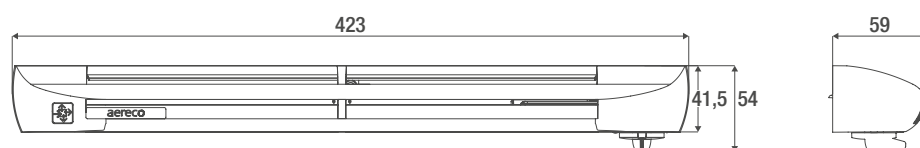

*môže byť dodané ako príslušenstvo pre EAR200 a EAR204

**pre 22-50 m³/h verziu, použite EHA prívodnú štrbinu (viď. nasledovná strana)

***viď. strana 73 pre neakustické kryty (AC, AS, AP)

■ štandard | □ voliteľné

Charakteristika prietoku vzduchu

Rozmery v mm

Prívodná štrbina EHA²

Akustická priečka E-EHA²

Okenné kryty

	AS	AP	AC	A-EHA	A-EMM
Štandardné označenie	AEA731	AEA098	AEA100	AEA851	AEA833
Popis	Štandardný kryt s mriežkou proti hmyzu	Plochý kryt s mriežkou do malého priestoru	Kryt s mriežkou proti hmyzu a obmedzovačom prietoku vzduchu	Akustický kryt s mriežkou proti hmyzu	Akustický kryt s mriežkou proti hmyzu
Kompatibilita s prívodnými štrbinami	všetky Aereco okenné štrbiny	všetky Aereco okenné štrbiny	všetky Aereco okenné štrbiny	EHA ² / všetky Aereco okenné štrbiny	EMM / všetky Aereco okenné štrbiny
Charakteristika					
Hmotnosť	38 g	30	75	216	174
Farba	biela/dub/hnedá	biela/dub/hnedá	biela/dub/hnedá	biela/dub/hnedá	biela/dub/hnedá
Materiál	ABS ASA	PVC	ABS ASA	PVC (sil. klapka)	PVC
Mriežka proti hmyzu / sito	■	■	■	■	■
Montáž					
Rozmery otvorov	záleží na štrbine	záleží na štrbine	záleží na štrbine	záleží na štrbine	záleží na štrbine
Montáž na okno	■	■	■	■	■
Montáž na rolovacie žalúzie	■	■	■	■	■