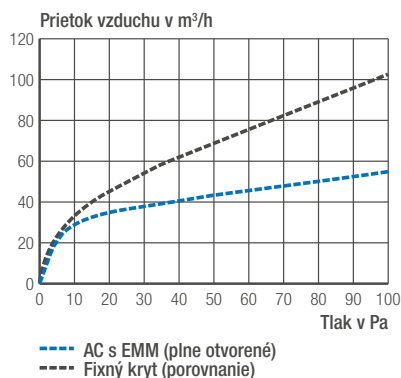

Charakteristika prietoku vzduchu

Rozmery v mm

Prívodná štrbina EHA²

Akustická priečka E-EHA²

Okenné kryty

	AS	AP	AC	A-EHA	A-EMM
Štandardné označenie	AEA731	AEA098	AEA100	AEA851	AEA833
Popis	Štandardný kryt s mriežkou proti hmyzu	Plochý kryt s mriežkou do malého priestoru	Kryt s mriežkou proti hmyzu a obmedzovačom prietoku vzduchu	Akustický kryt s mriežkou proti hmyzu	Akustický kryt s mriežkou proti hmyzu
Kompatibilita s prívodnými štrbinami	všetky Aereco okenné štrbiny	všetky Aereco okenné štrbiny	všetky Aereco okenné štrbiny	EHA ² / všetky Aereco okenné štrbiny	EMM / všetky Aereco okenné štrbiny
Charakteristika					
Hmotnosť	38 g	30	75	216	174
Farba	biela/dub/hnedá	biela/dub/hnedá	biela/dub/hnedá	biela/dub/hnedá	biela/dub/hnedá
Materiál	ABS ASA	PVC	ABS ASA	PVC (sil. klapka)	PVC
Mriežka proti hmyzu / sito	■	■	■	■	■
Montáž					
Rozmery otvorov	záleží na štrbine	záleží na štrbine	záleží na štrbine	záleží na štrbine	záleží na štrbine
Montáž na okno	■	■	■	■	■
Montáž na rolovacie žalúzie	■	■	■	■	■

■ štandard

AC kryt s obmedzovačom prietoku
Charakteristika prietoku vzduchu

Rozmery v mm

A-EMM

AS

AP

AC

A-EHA