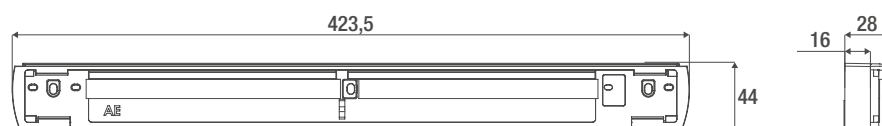

*môže byť dodané ako príslušenstvo pre EAR200 a EAR204

**pre 22-50 m³/h verziu, použite EHA prívodnú štrbinu (viď. nasledovná strana)

***viď. strana 73 pre neakustické kryty (AC, AS, AP)

■ štandard | □ voliteľné

Charakteristika prietoku vzduchu

Rozmery v mm

Prívodná štrbina EHA²

Akustická priečka E-EHA²

Okenné kryty

	AS	AP	AC	A-EHA	A-EMM
Štandardné označenie	AEA731	AEA098	AEA100	AEA851	AEA833
Popis	Štandardný kryt s mriežkou proti hmyzu	Plochý kryt s mriežkou do malého priestoru	Kryt s mriežkou proti hmyzu a obmedzovačom prietoku vzduchu	Akustický kryt s mriežkou proti hmyzu	Akustický kryt s mriežkou proti hmyzu
Kompatibilita s prívodnými štrbinami	všetky Aereco okenné štrbiny	všetky Aereco okenné štrbiny	všetky Aereco okenné štrbiny	EHA ² / všetky Aereco okenné štrbiny	EMM / všetky Aereco okenné štrbiny
Charakteristika					
Hmotnosť	38 g	30	75	216	174
Farba	biela/dub/hnedá	biela/dub/hnedá	biela/dub/hnedá	biela/dub/hnedá	biela/dub/hnedá
Materiál	ABS ASA	PVC	ABS ASA	PVC (sil. klapka)	PVC
Mriežka proti hmyzu / sito	■	■	■	■	■
Montáž					
Rozmery otvorov	záleží na štrbine	záleží na štrbine	záleží na štrbine	záleží na štrbine	záleží na štrbine
Montáž na okno	■	■	■	■	■
Montáž na rolovacie žalúzie	■	■	■	■	■