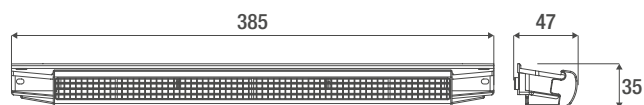

Charakteristika prietoku vzduchu

Rozmery v mm

Prívodná štrbina EHA²

Akustická priečka E-EHA²

Okenné kryty

	AS	AP	AC	A-EHA	A-EMM
Štandardné označenie	AEA731	AEA098	AEA100	AEA851	AEA833
Popis	Štandardný kryt s mriežkou proti hmyzu	Plochý kryt s mriežkou do malého priestoru	Kryt s mriežkou proti hmyzu a obmedzovačom prietoku vzduchu	Akustický kryt s mriežkou proti hmyzu	Akustický kryt s mriežkou proti hmyzu
Kompatibilita s prívodnými štrbinami	všetky Aereco okenné štrbiny	všetky Aereco okenné štrbiny	všetky Aereco okenné štrbiny	EHA ² / všetky Aereco okenné štrbiny	EMM / všetky Aereco okenné štrbiny
Charakteristika					
Hmotnosť	38 g	30	75	216	174
Farba	biela/dub/hnedá	biela/dub/hnedá	biela/dub/hnedá	biela/dub/hnedá	biela/dub/hnedá
Materiál	ABS ASA	PVC	ABS ASA	PVC (sil. klapka)	PVC
Mriežka proti hmyzu / sito	■	■	■	■	■
Montáž					
Rozmery otvorov	záleží na štrbine	záleží na štrbine	záleží na štrbine	záleží na štrbine	záleží na štrbine
Montáž na okno	■	■	■	■	■
Montáž na rolovacie žalúzie	■	■	■	■	■

■ štandard

AC kryt s obmedzovačom prietoku
Charakteristika prietoku vzduchu

Rozmery v mm

A-EMM

AS

AP

AC

A-EHA