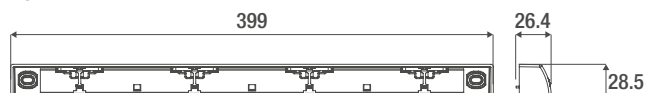

Charakteristika prietoku vzduchu

Rozmery v mm

Prívodná štrbina EHA²

Akustická priečka E-EHA²

Okenné kryty

	AS	AP	AC	A-EHA	A-EMM
Štandardné označenie	AEA731	AEA098	AEA100	AEA851	AEA833
Popis	Štandardný kryt s mriežkou proti hmyzu	Plochý kryt s mriežkou do malého priestoru	Kryt s mriežkou proti hmyzu a obmedzovačom prietoku vzduchu	Akustický kryt s mriežkou proti hmyzu	Akustický kryt s mriežkou proti hmyzu
Kompatibilita s prívodnými štrbinami	všetky Aereco okenné štrbiny	všetky Aereco okenné štrbiny	všetky Aereco okenné štrbiny	EHA ² / všetky Aereco okenné štrbiny	EMM / všetky Aereco okenné štrbiny
Charakteristika					
Hmotnosť	38 g	30	75	216	174
Farba	biela/dub/hnedá	biela/dub/hnedá	biela/dub/hnedá	biela/dub/hnedá	biela/dub/hnedá
Materiál	ABS ASA	PVC	ABS ASA	PVC (sil. klapka)	PVC
Mriežka proti hmyzu / sito	■	■	■	■	■
Montáž					
Rozmery otvorov	záleží na štrbine	záleží na štrbine	záleží na štrbine	záleží na štrbine	záleží na štrbine
Montáž na okno	■	■	■	■	■
Montáž na rolovacie žalúzie	■	■	■	■	■

■ štandard

AC kryt s obmedzovačom prietoku
Charakteristika prietoku vzduchu

Rozmery v mm

A-EMM

AS

AP

AC

A-EHA