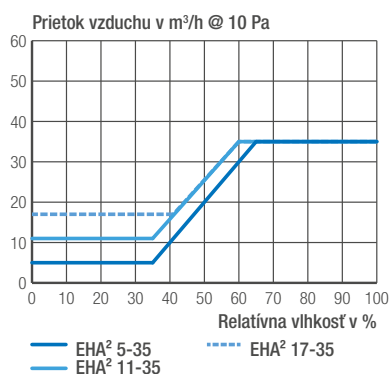

Charakteristika prietoku vzduchu

Rozmery v mm

Prívodná štrbina EHA²

Akustická priečka E-EHA²

Okenné kryty

	AS	AP	AC	A-EHA	A-EMM
Štandardné označenie	AEA731	AEA098	AEA100	AEA851	AEA833
Popis	Štandardný kryt s mriežkou proti hmyzu	Plochý kryt s mriežkou do malého priestoru	Kryt s mriežkou proti hmyzu a obmedzovačom prietoku vzduchu	Akustický kryt s mriežkou proti hmyzu	Akustický kryt s mriežkou proti hmyzu
Kompatibilita s prívodnými štrbinami	všetky Aereco okenné štrbiny	všetky Aereco okenné štrbiny	všetky Aereco okenné štrbiny	EHA ² / všetky Aereco okenné štrbiny	EMM / všetky Aereco okenné štrbiny
Charakteristika					
Hmotnosť	38 g	30	75	216	174
Farba	biela/dub/hnedá	biela/dub/hnedá	biela/dub/hnedá	biela/dub/hnedá	biela/dub/hnedá
Materiál	ABS ASA	PVC	ABS ASA	PVC (sil. klapka)	PVC
Mriežka proti hmyzu / sito	■	■	■	■	■
Montáž					
Rozmery otvorov	záleží na štrbine	záleží na štrbine	záleží na štrbine	záleží na štrbine	záleží na štrbine
Montáž na okno	■	■	■	■	■
Montáž na rolovacie žalúzie	■	■	■	■	■